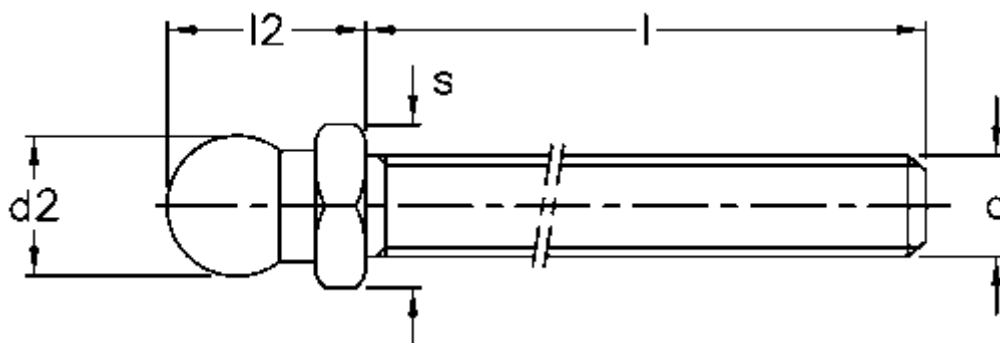

Varenummer: 2310302321
Beskrivelse: E+G Justérskrue, Forzinket stål
SM-14-M12x43

Mål

$d = M12$

$d_2 = 13.9$

$l = 43$

$l_2 = 20$

$s = 14$